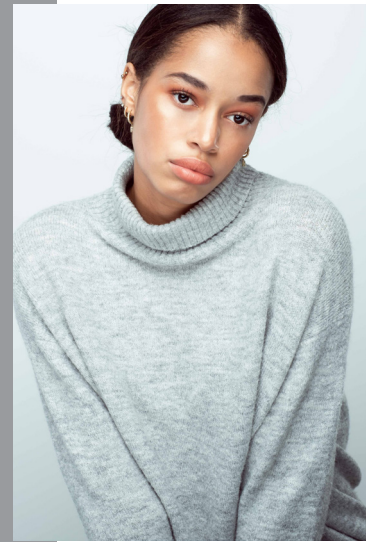

ROSI

GRÖSSE	1.76
OBERWEI	83
TAILLE	64
HÜFTE	96
SCHUHE	39
HAARE	BRAUN
AUGEN	BRAUN

-www.agentur4one.de-

+49 (0) 176 325 392 25

buchung@agentur4one.de

HEIGHT	5'9"
BUST	33"
WAIST	25"
HIPS	37"
SHOES	6.0
HAIR	BROWN
EYES	BROWN