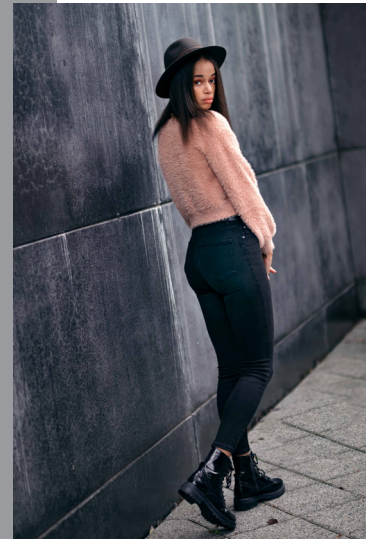

ROSI

GRÖSSE	1.76
OBERWEI	83
TAILLE	64
HÜFTE	96
SCHUHE	39
HAARE	BRAUN
AUGEN	BRAUN

-www.agentur4one.de-

+49 (0) 176 325 392 25

buchung@agentur4one.de

HEIGHT	5'9"
BUST	33"
WAIST	25"
HIPS	37"
SHOES	6.0
HAIR	BROWN
EYES	BROWN