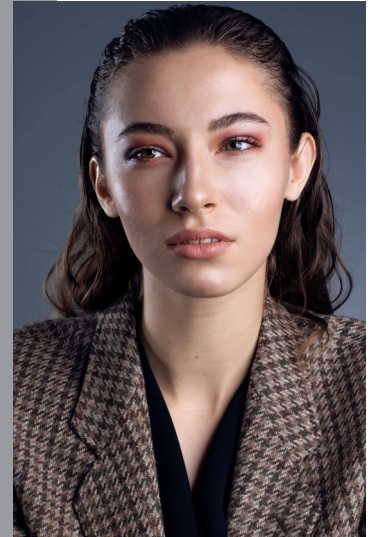

CAMILA H.

GRÖSSE
OBERWEI
TAILLE
HÜFTE
SCHUHE
HAARE
AUGEN

1.83
90
64
96
42
BRAUN
BLAU-BRAUN

-www.agentur4one.de-

+49 (0) 176 325 392 25

buchung@agentur4one.de

HEIGHT
BUST
WAIST
HIPS
SHOES
HAIR
EYES

6'0"
35"
26"
37"
8.5
BROWN
BLUE-BROWN