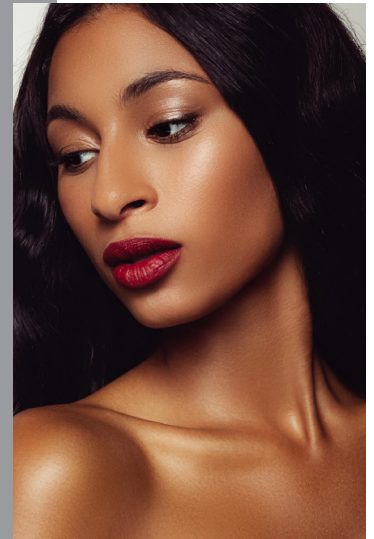

FATIMA W.

GRÖSSE 1.74
OBERWEI 90
TAILLE 63
HÜFTE 95
SCHUHE 39
HAARE SCHWARZ
AUGEN BRAUN

HEIGHT 5'8"
BUST 36"
WAIST 26"
HIPS 37"
SHOES 6.5
HAIR BLACK
EYES BROWN

-www.agentur4one.de-

+49 (0) 176 325 392 25

buchung@agentur4one.de