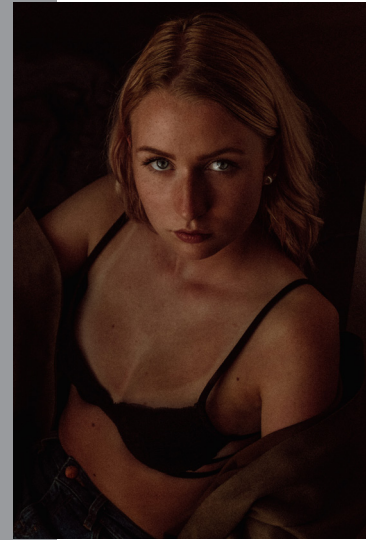

LISA K.

GRÖSSE	1.74
OBERWEI	87
TAILLE	67
HÜFTE	93
SCHUHE	40
HAARE	BLOND
AUGEN	BLAU

HEIGHT	5'8"
BUST	34"
WAIST	26"
HIPS	37"
SHOES	7.0
HAIR	BLONDE
EYES	BLUE

-www.agentur4one.de-

+49 (0) 176 325 392 25

buchung@agentur4one.de