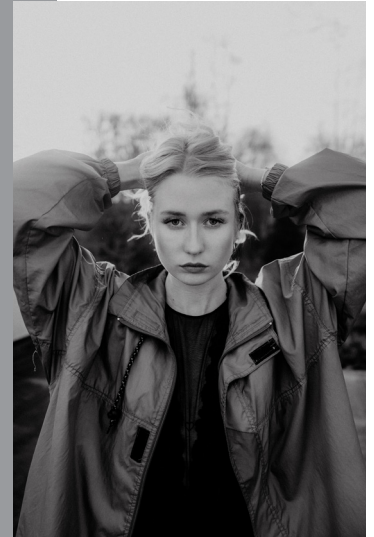

LISA K.

GRÖSSE	1.74
OBERWEI	87
TAILLE	67
HÜFTE	93
SCHUHE	40
HAARE	BLOND
AUGEN	BLAU

HEIGHT	5'8"
BUST	34"
WAIST	26"
HIPS	37"
SHOES	7.0
HAIR	BLONDE
EYES	BLUE

-www.agentur4one.de-

+49 (0) 176 325 392 25

buchung@agentur4one.de