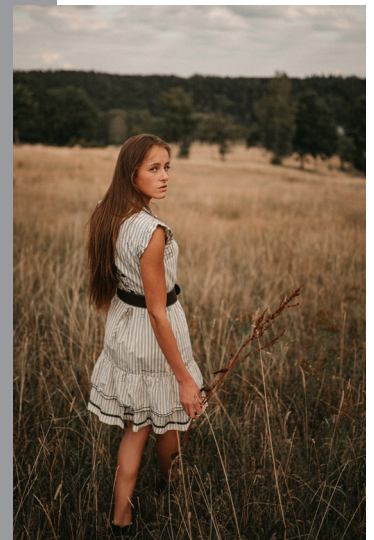

CATHERINE C.

GRÖSSE
OBERWEITE
TAILLE
HÜFTE
SCHUHE
HAARE
AUGEN

1.78
86
63
89
39
BRAUN
GRÜN-BRAUN

HEIGHT
BUST
WAIST
HIPS
SHOES
HAIR
EYES

5'9"
34"
25"
35"
6.5
BROWN
GREEN-BROWN

-www.agentur4one.de-

+49 (0) 176 325 392 25