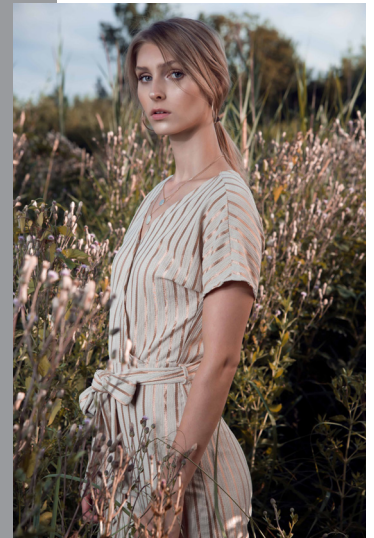

LINA M.

GRÖSSE
OBERWEITE
TAILLE
HÜFTE
SCHUHE
HAARE
AUGEN

1.78
77
59
91
37
BLOND
BLAU

-www.agentur4one.de-

+49 (0) 176 325 392 25

buchung@agentur4one.de

HEIGHT
BUST
WAIST
HIPS
SHOES
HAIR
EYES

5'9"
30"
23"
36"
5.5
BLONDE
BLUE