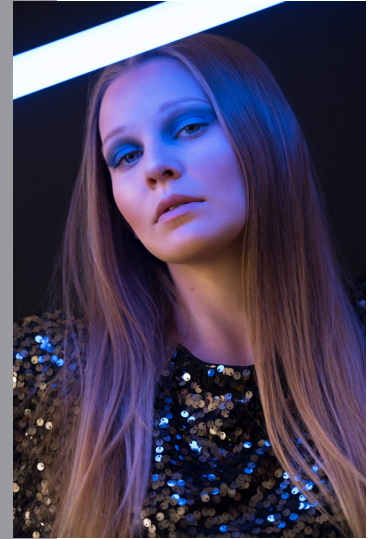

GIULIA W.

GRÖSSE
OBERWEITE
TAILLE
HÜFTE
SCHUHE
HAARE
HAARE
AUGEN

1.77
85
61
93
38
BLOND
BLAU

-www.agentur4one.de-

+49 (0) 176 325 392 25

HEIGHT
BUST
WAIST
HIPS
SHOES
HAIR
EYES

5'9"
33"
24"
37"
6.0
BLONDE
BLUE