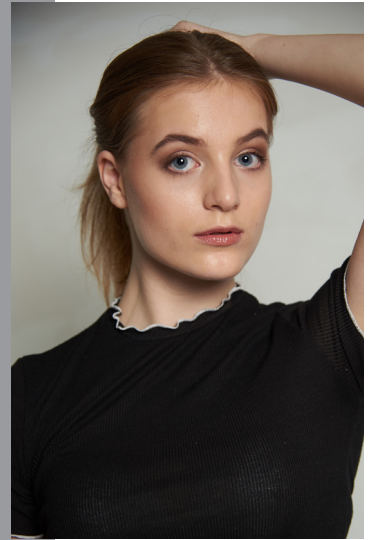

LEONIE LOUISE L.

GRÖSSE
OBERWEITE
TAILLE
HÜFTE
SCHUHE
HAARE
HAARE
AUGEN

1.78
82
62
92
40
BROWN
BLAU

-www.agentur4one.de-

+49 (0) 176 325 392 25

HEIGHT
BUST
WAIST
HIPS
SHOES
HAIR
EYES

5'10"
32"
24"
36"
7.0
BROWN
BLUE