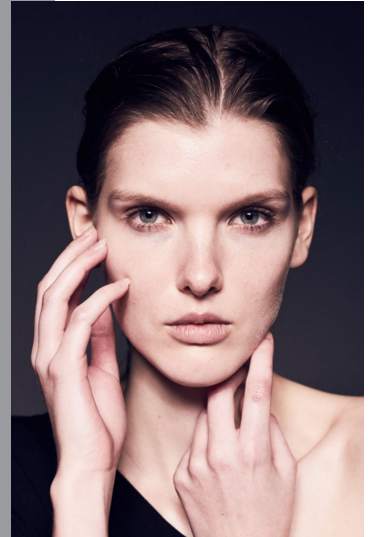

ELISA S.

GRÖSSE  
 OBERWEITE  
 TAILLE  
 HÜFTE  
 SCHUHE  
 HAARE  
 AUGEN

1.80  
 79  
 65  
 90  
 39  
 DUNKELBLOND  
 BLAU/GRÜN

HEIGHT  
 BUST  
 WAIST  
 HIPS  
 SHOES  
 HAIR  
 EYES

5'10"  
 31"  
 26"  
 35"  
 6.5  
 DARKBLONDE  
 BLUE/GREEN