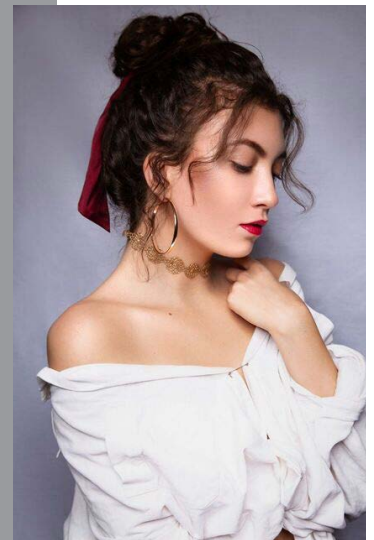

ELENA B.

GRÖSSE  
OBERWEITE  
TAILLE  
HÜFTE  
SCHUHE  
HAARE  
HAARE  
AUGEN

1.80  
86  
68  
96  
40  
BRAUN  
BRAUN

-www.agentur4one.de-

+49 (0) 176 325 392 25

HEIGHT  
BUST  
WAIST  
HIPS  
SHOES  
HAIR  
EYES

5'10"  
34"  
27"  
38"  
6.5  
BROWN  
BROWN