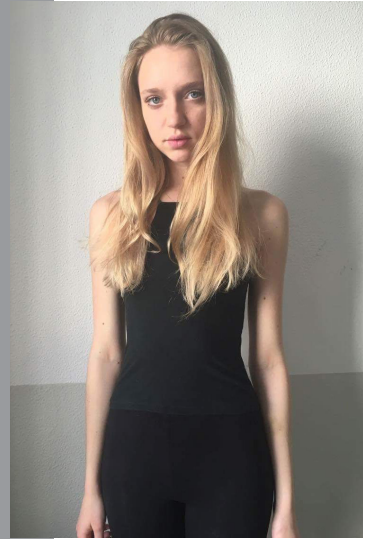

DARIA S.

GRÖSSE
OBERWEITE
TAILLE
HÜFTE
SCHUHE
HAARE
HAARE
AUGEN

1.81
85
62
92
40
BLOND
GRAU

-www.agentur4one.de-

+49 (0) 176 325 392 25

HEIGHT
BUST
WAIST
HIPS
SHOES
HAIR
EYES

6'0"
33"
24"
36"
7.0
BLONDE
GREY