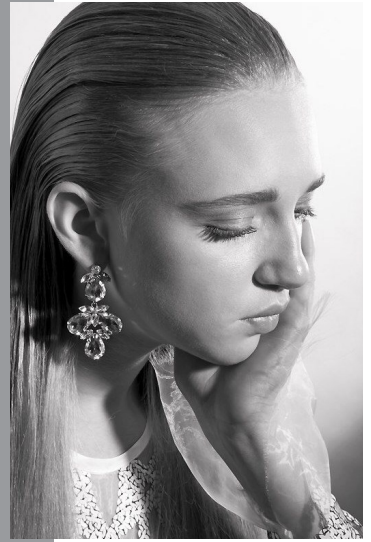

DARIA S.

GRÖSSE
OBERWEITE
TAILLE
HÜFTE
SCHUHE
HAARE
HAARE
AUGEN

1.81
85
62
92
40
BLOND
GRAU

-www.agentur4one.de-

+49 (0) 176 325 392 25

HEIGHT
BUST
WAIST
HIPS
SHOES
HAIR
EYES

6'0"
33"
24"
36"
7.0
BLONDE
GREY