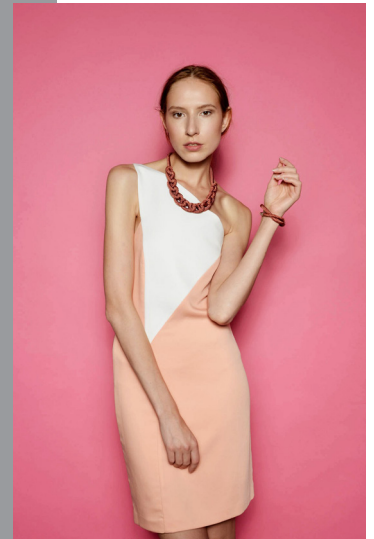

OLA C.

GRÖSSE
OBERWEITE
TAILLE
HÜFTE
SCHUHE
HAARE
HAARE
AUGEN

1.77
80
62
89
39
ROT
BRAUN

-www.agentur4one.de-

+49 (0) 176 325 392 25

HEIGHT
BUST
WAIST
HIPS
SHOES
HAIR
EYES

5'9"
31"
24"
35"
6.5
RED
BROWN